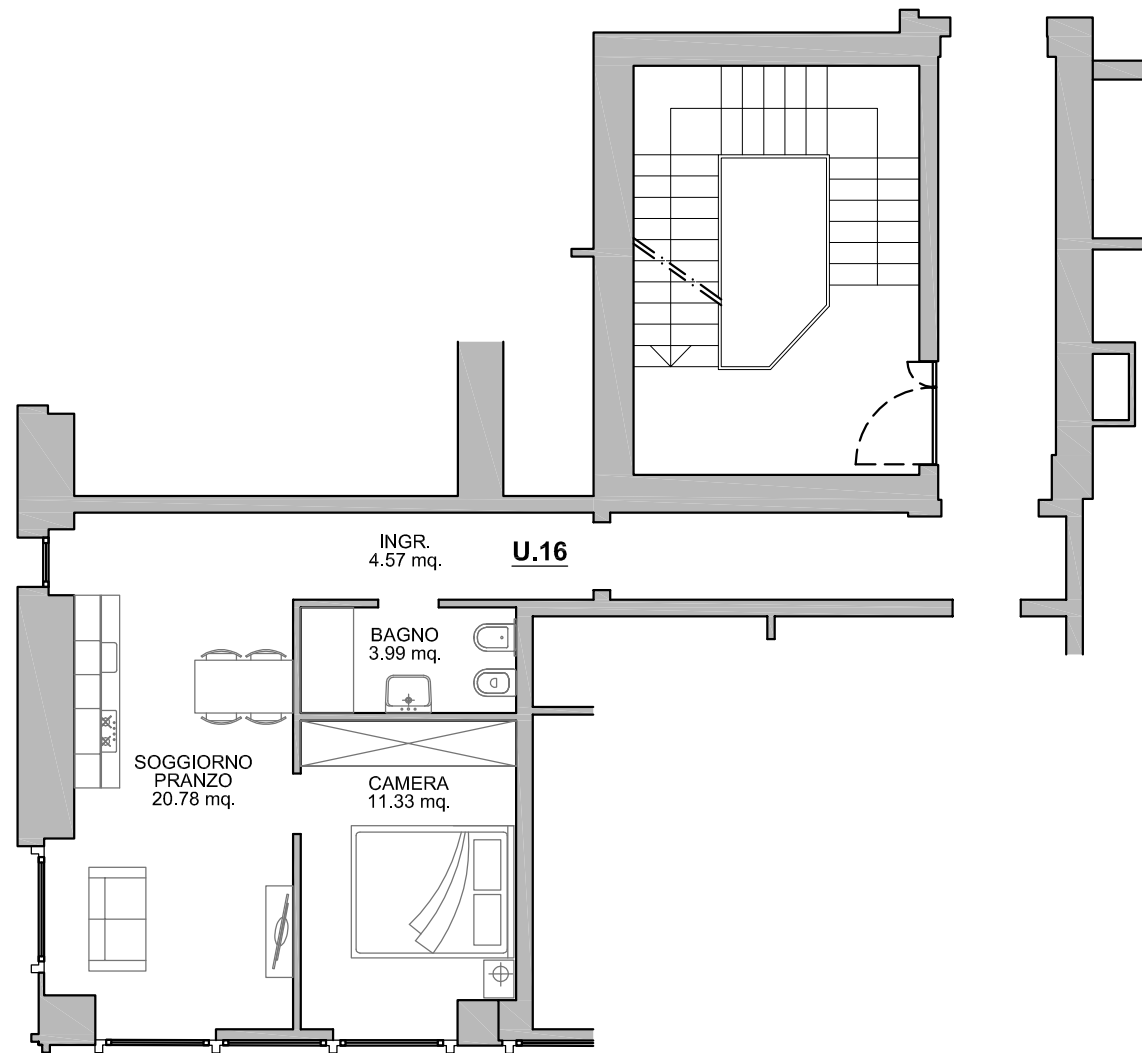

PLANIMETRIA SINGOLA UNITA'

scala 1:100

Unità Immobiliare 16

Superficie Utile 40,67 mq.

Non si garantiscono quote precise al cm.
Ci si riserva inoltre, in fase di realizzazione dell'opera,
di apportare modifiche per eventuali necessità di
cantiere, informando la proprietà prima di procedere.

BOLOGNA

VIA ANDREA COSTA 160

PLANIMETRIA GENERALE scala 1:250

Localizzazione Unità Immobiliare